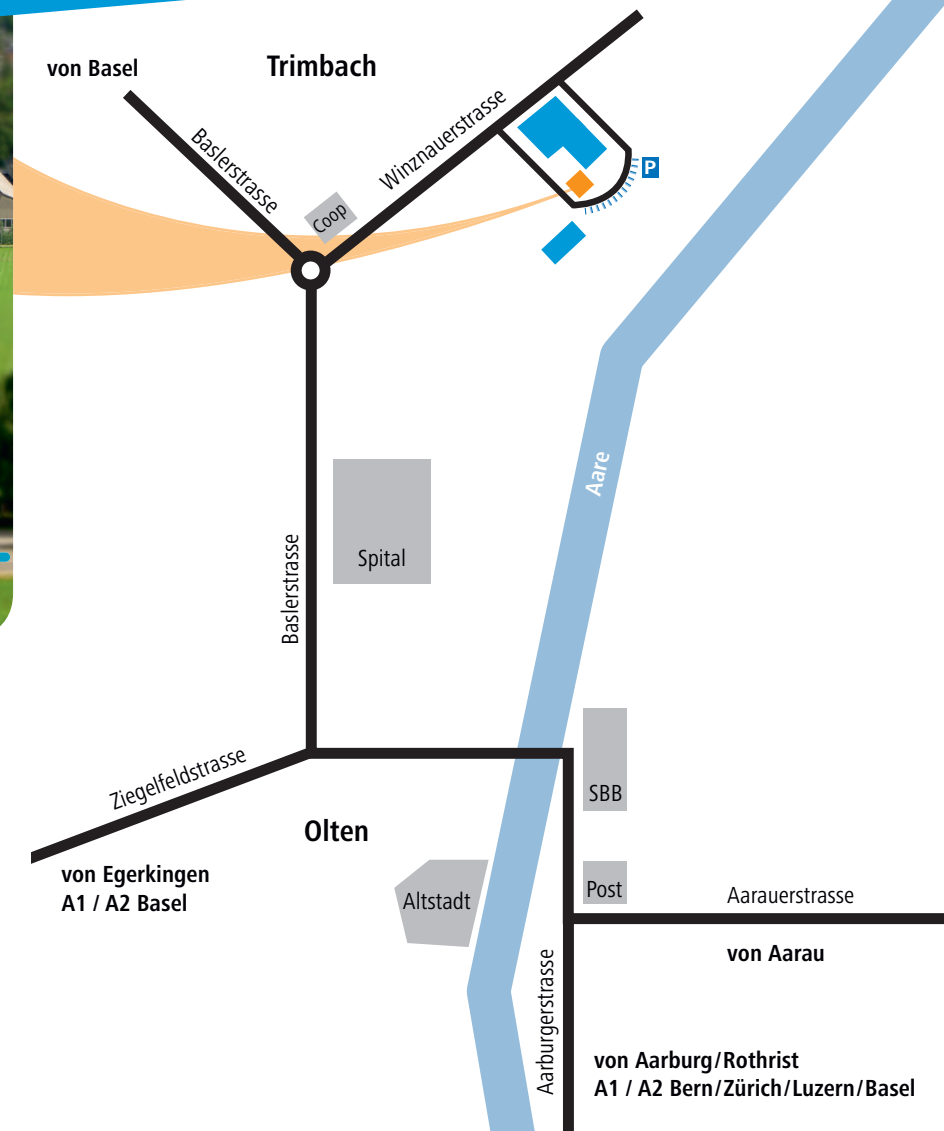

Zum Nussbaum Kundenhaus Optinauta in Trimbach

NUSSBAUM_{RN}

Mit dem Auto – Adresse für Navigationsgerät

R. Nussbaum AG, Winznauerstrasse 106, 4632 Trimbach, 062 286 81 11

Mit dem Auto – Wegbeschreibung

Von Aarau und Autobahnausfahrt Rothrist/Aarburg: Richtung Olten Bahnhof (linke Fahrbahn), beim Bahnhof links über Aarebrücke (rechte Fahrbahn), anschliessend rechts abbiegen Richtung Trimbach/Basel ca. 1 km geradeaus, beim Coop (Kreisel) rechts abbiegen auf Winznauerstrasse, nach ca. 700 m rechts abbiegen ins Nussbaum Areal (Schilder beachten).

Von Bern (Autobahnausfahrt Olten West): Richtung Olten, anschliessend links abbiegen Richtung Trimbach/Basel ca. 1 km geradeaus, beim Coop (Kreisel) rechts abbiegen auf Winznauerstrasse, nach ca. 700 m rechts abbiegen ins Nussbaum Areal (Schilder beachten).

Mit dem öffentlichen Verkehr

Ab Bahnhof Olten, Buslinie 571, Haltestelle Grossfeld, direkt vor dem Nussbaum Areal.