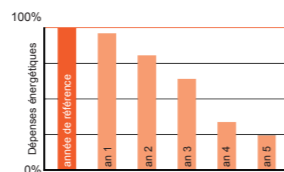

Degli indicatori chiave per il monitoraggio energetico

Un'interfaccia conviviale vi permette una visione globale del vostro parco immobiliare. Degli indicatori chiave garantiscono un monitoraggio ottimale, affidabile e continuo in tutta semplicità. Tali indicatori possono essere personalizzati in funzione delle diverse esigenze.

Determinazione degli eventi

Determinare rapidamente l'impatto delle misure di ottimizzazione ed eventuali derive di funzionamento degli impianti

Performance attuale

Verificare in ogni momento le vostre performance energetiche

Visone e analisi dei consumi

Visionare tutti i consumi per ogni periodo desiderato e calcolare bilanci energetici

Etichetta energetica

Generare l'etichetta energetica misurata secondo la Norma SIA 2031

Una gestione efficace del vostro parco immobiliare