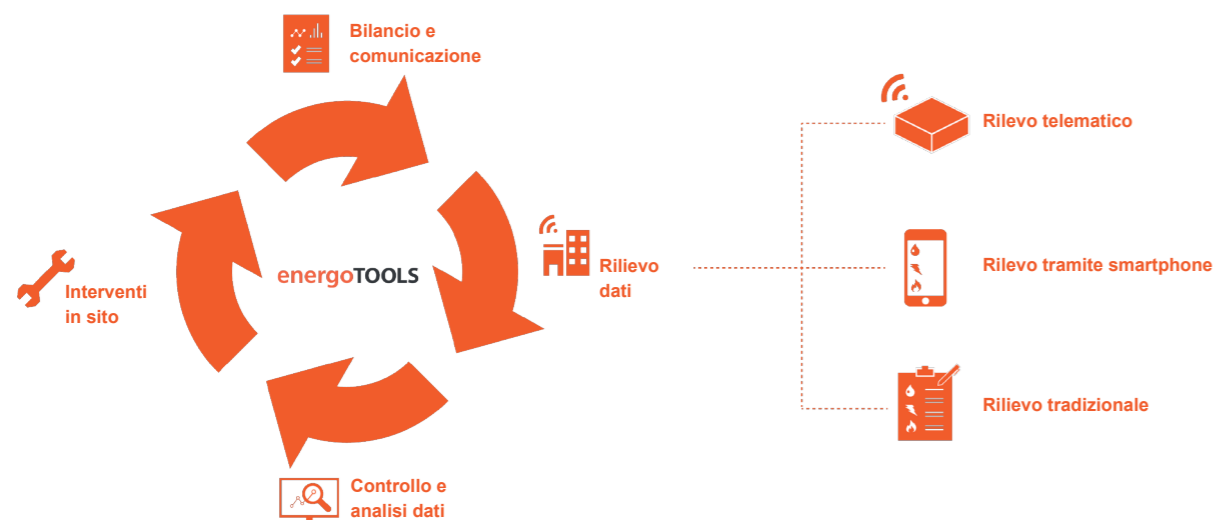

Degli indicatori chiave per il monitoraggio energetico

Un'interfaccia conviviale vi permette una visione globale del vostro parco immobiliare. Degli indicatori chiave garantiscono un monitoraggio ottimale, affidabile e continuo in tutta semplicità. Tali indicatori possono essere personalizzati in funzione delle diverse esigenze.

Determinazione degli eventi

Determinare rapidamente l'impatto delle misure di ottimizzazione ed eventuali derive di funzionamento degli impianti

Performance attuale

Verificare in ogni momento le vostre performance energetiche

Visone e analisi dei consumi

Visionare tutti i consumi per ogni periodo desiderato e calcolare bilanci energetici

Etichetta energetica

Generare l'etichetta energetica misurata secondo la Norma SIA 2031

Una gestione efficace del vostro parco immobiliare

Una piattaforma modulare

Ingegnere

Banca dati e calcoli dei consumi energetici

Strumenti di acquisizione dati

Acquisizione dati di consumo via smartphone (online e in remoto)

E-documenti

Archivio completo documenti dell'edificio dalla fase di progettazione a quella di esercizio e manutenzione