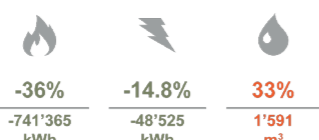

Degli indicatori chiave per il monitoraggio energetico

Un'interfaccia conviviale vi permette una visione globale del vostro parco immobiliare. Degli indicatori chiave garantiscono un monitoraggio ottimale, affidabile e continuo in tutta semplicità. Tali indicatori possono essere personalizzati in funzione delle diverse esigenze.

Determinazione degli eventi

Determinare rapidamente l'impatto delle misure di ottimizzazione ed eventuali derive di funzionamento degli impianti

Performance attuale

Verificare in ogni momento le vostre performance energetiche