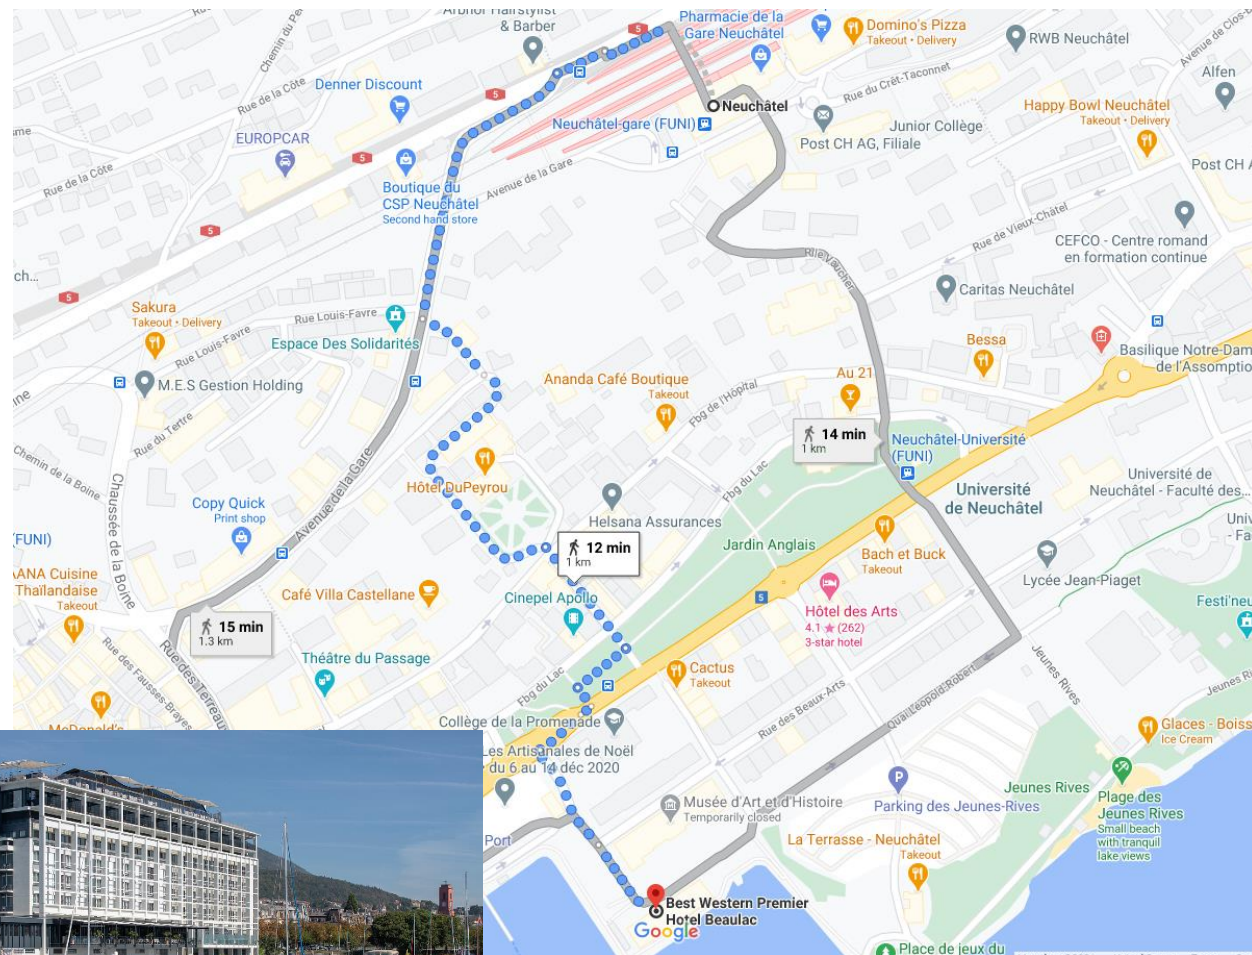

energo®

L'efficacité énergétique
dans le bâtiment