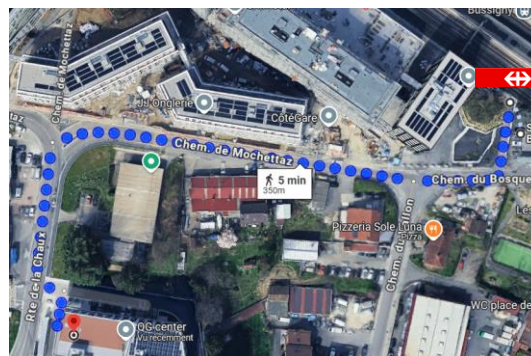

QG Center QoQa

Route de la Chaux 4a - 1030 Bussigny

Salle de conférence Cellier 1

Bâtiment caillou (B), 1^{er} étage

En transport public

Arrêt de train «Bussigny»

Le QG Center est à 5 minutes à pied de la gare de Bussigny

En voiture

Sortie autoroute Crissier puis 5 minutes via Rte de Genève et Rte Cantonale

Un parking payant est disponible sous le bâtiment

energo sa

Rte de la Chaux 4A

CH-1030 Bussigny

T. +41 (0)21 694 48 24

Entrée piétons: à gauche