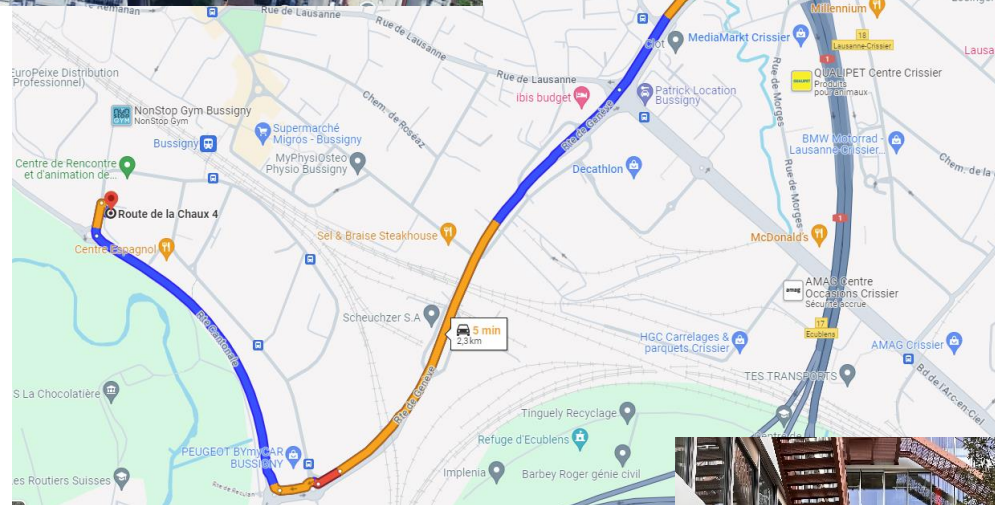

QG Center QoQa

Route de la Chaux 4a - 1030 Bussigny

Salle de conférence Cellier 1

Bâtiment caillou (B), 1^{er} étage

En transport public

Arrêt de train «Bussigny»

Le QG Center est à 5 minutes à pied de la gare de Bussigny

En voiture

Sortie autoroute Crissier puis 5 minutes via Rte de Genève et Rte Cantonale

Un parking payant est disponible sous le bâtiment

energo sa

Rte de la Chaux 4A

CH-1030 Bussigny

T. +41 (0)21 694 48 24

Entrée piétons: à gauche