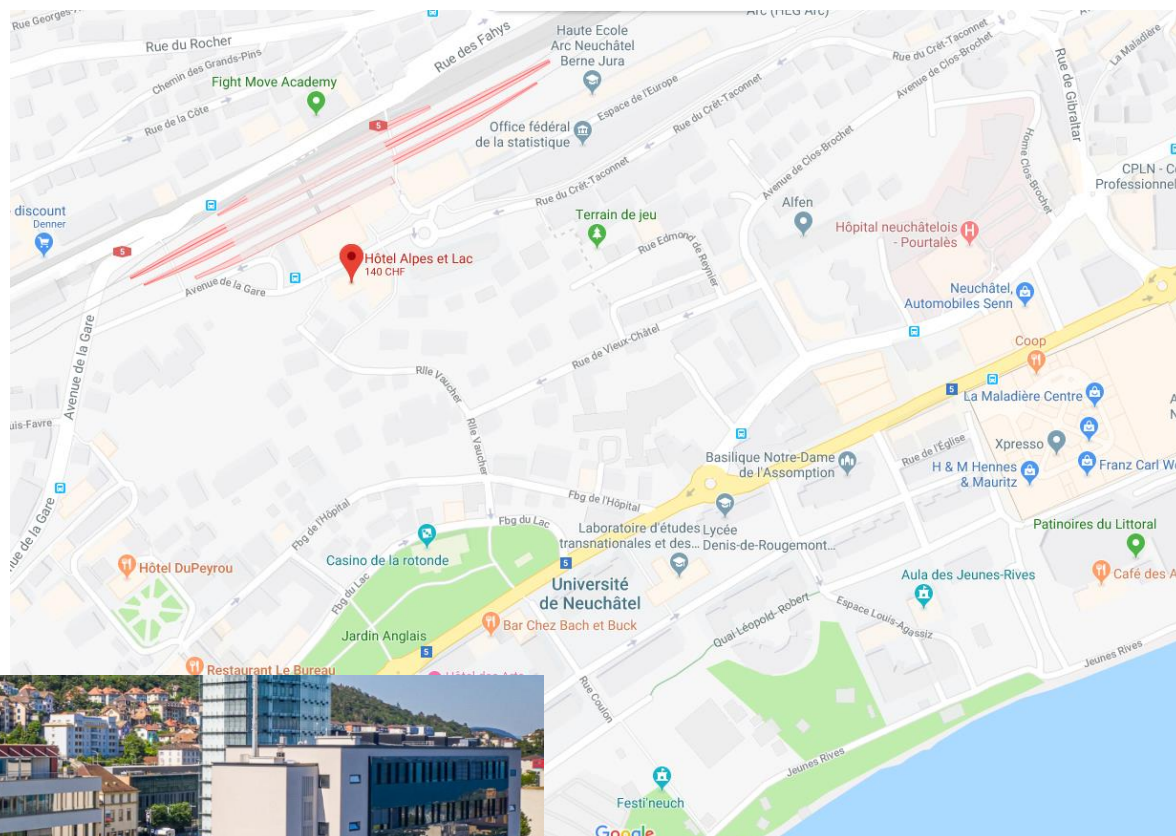

Place de la Gare 2
2000 Neuchâtel
Salon des Lustres

En transport public

L'hôtel se trouve en face de la
gare de Neuchâtel

En voiture

Possibilité de parking payant à
l'hôtel, (s'adresser à la réception
pour un tarif préférentiel).