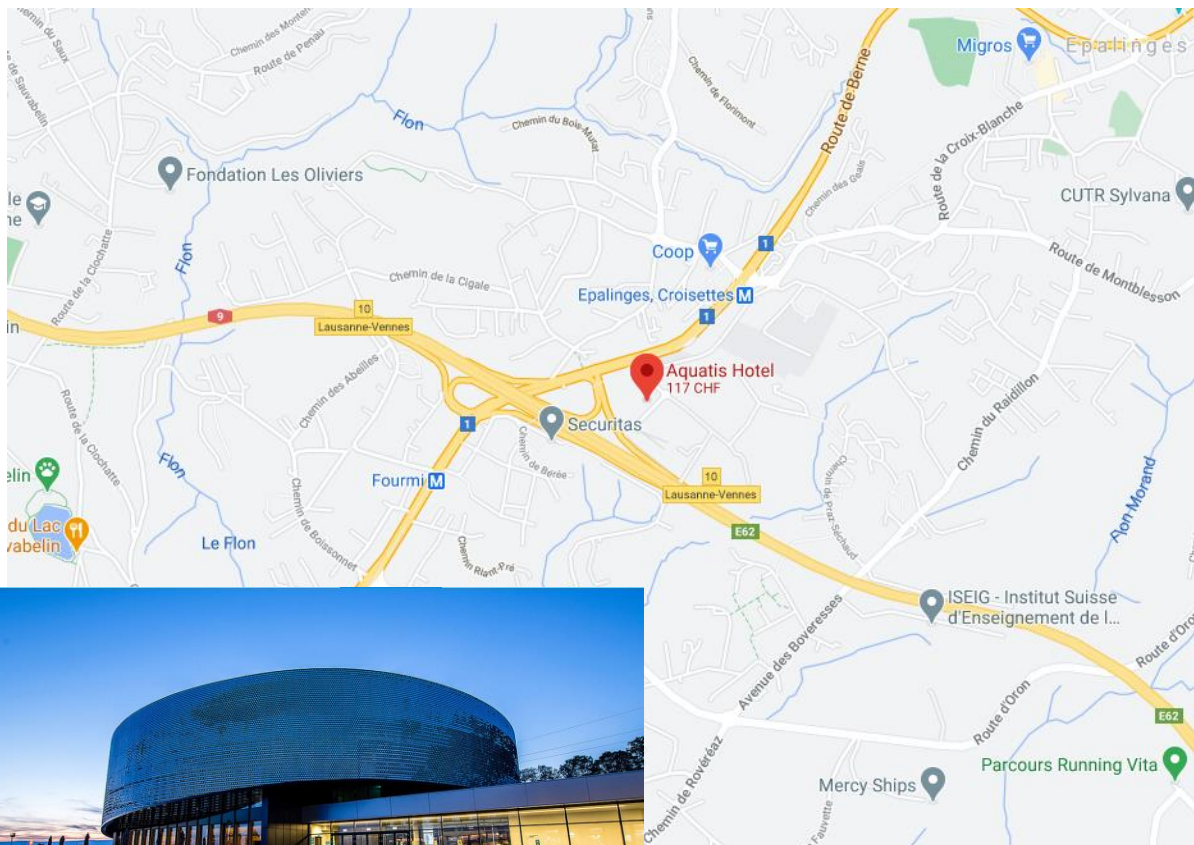

Route de Berne 148 1010 Lausanne / Vennes

En transport public

Depuis la gare CFF de Lausanne, emprunter le passage sous-voie et prendre le métro M2 (direction Croisettes) - arrêt Vennes. Le trajet dure environ 10 minutes.

En voiture

Autoroute A9 - sortie n°10 Lausanne-Vennes, prendre la Route de Berne direction Moudon/Epalinges puis suivre P+R Vennes. Possibilité de parking payant : l'entrée du parking souterrain se trouve sur votre droite (s'adresser à la réception pour un tarif préférentiel).