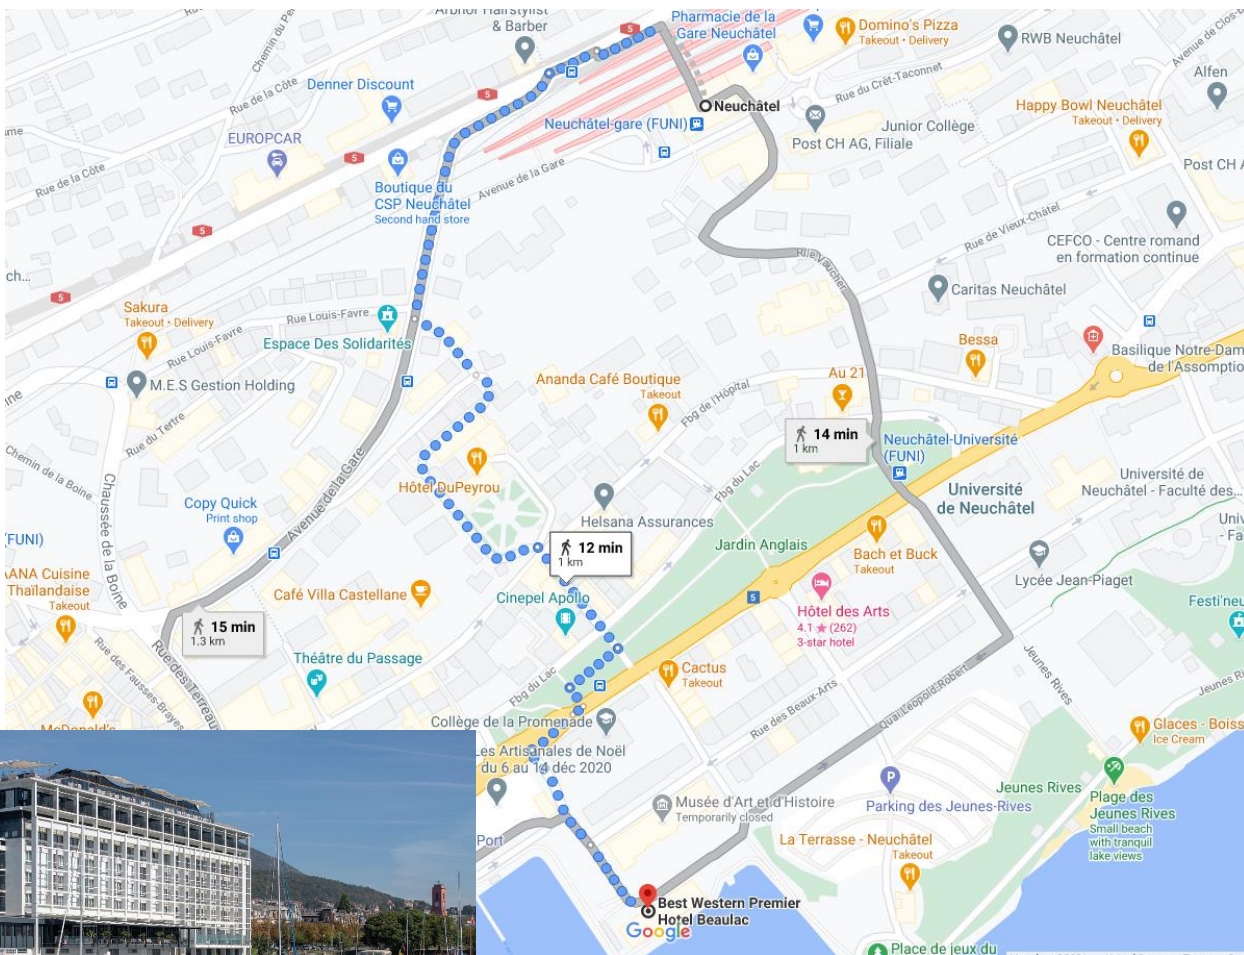

energo®

L'efficacité énergétique
dans le bâtiment